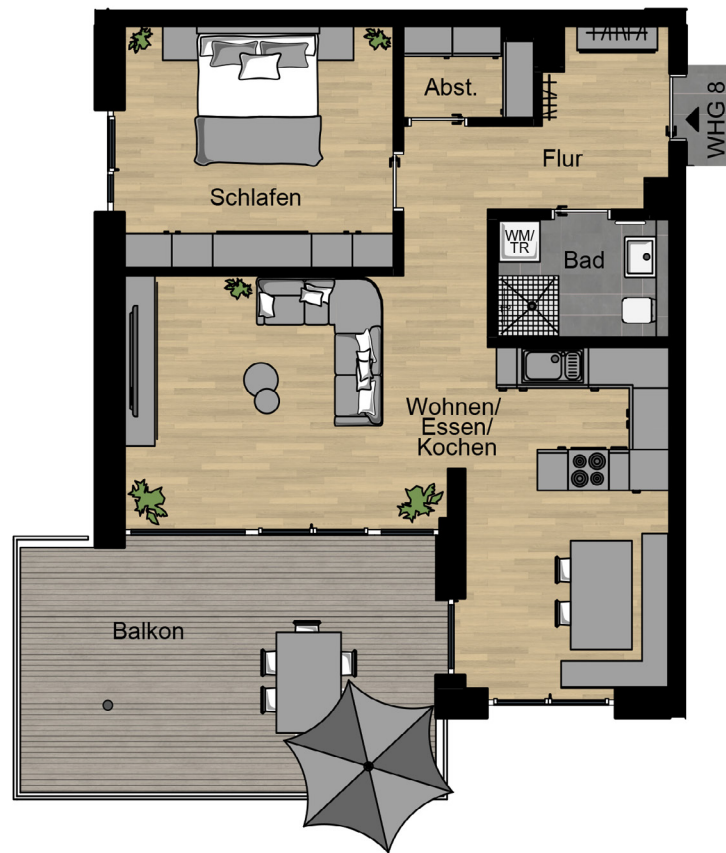

Mein Zuhause

Klosterblick

Bad Schussenried, Abt-Berchtold-Straße 2,4,6
Haus A, Wohnung 8

1. OG, 2,5 Zimmer, Balkon, 74 m²

Flur	7,09 m ²
Bad	4,18 m ²
Abstellraum	2,45 m ²

Schlafen	14,23 m ²
Wohnen/ Essen/ Kochen	35,29 m ²
Balkon	11,4 m ²

Grundriss ohne Maßstab. Planungsänderungen vorbehalten.