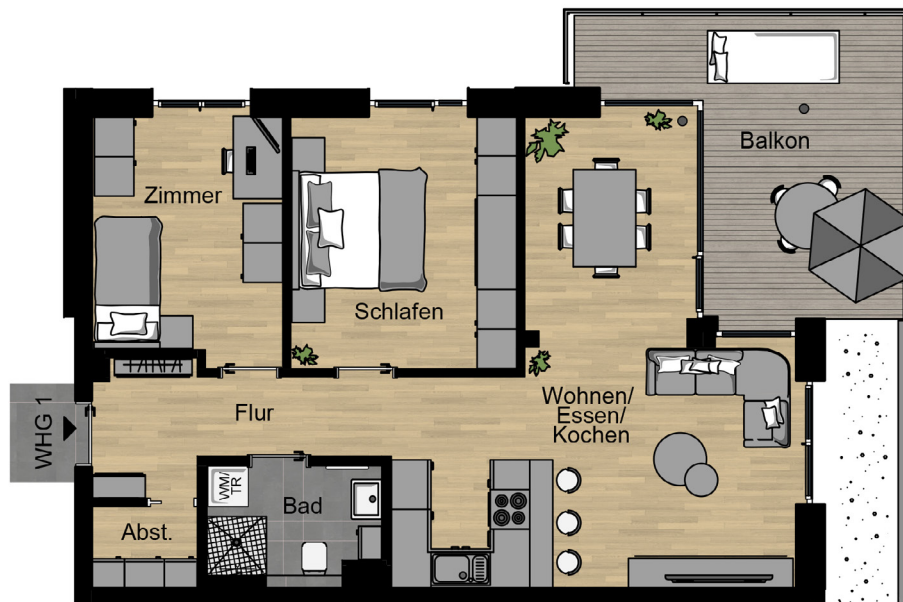

Mein Zuhause

Klosterblick

Bad Schussenried, Abt-Berchtold-Straße 2,4,6
Haus C, Wohnung 1

EG, 3,5 Zimmer, Balkon, 76 m²

Flur	6,79 m ²
Bad	4,30 m ²
Abstellraum	1,96 m ²
Schlafen	13,32 m ²

Zimmer	10,77 m ²
Wohnen/ Essen/ Kochen	31,15 m ²
Balkon	8,33 m ²

Grundriss ohne Maßstab. Planungsänderungen vorbehalten.