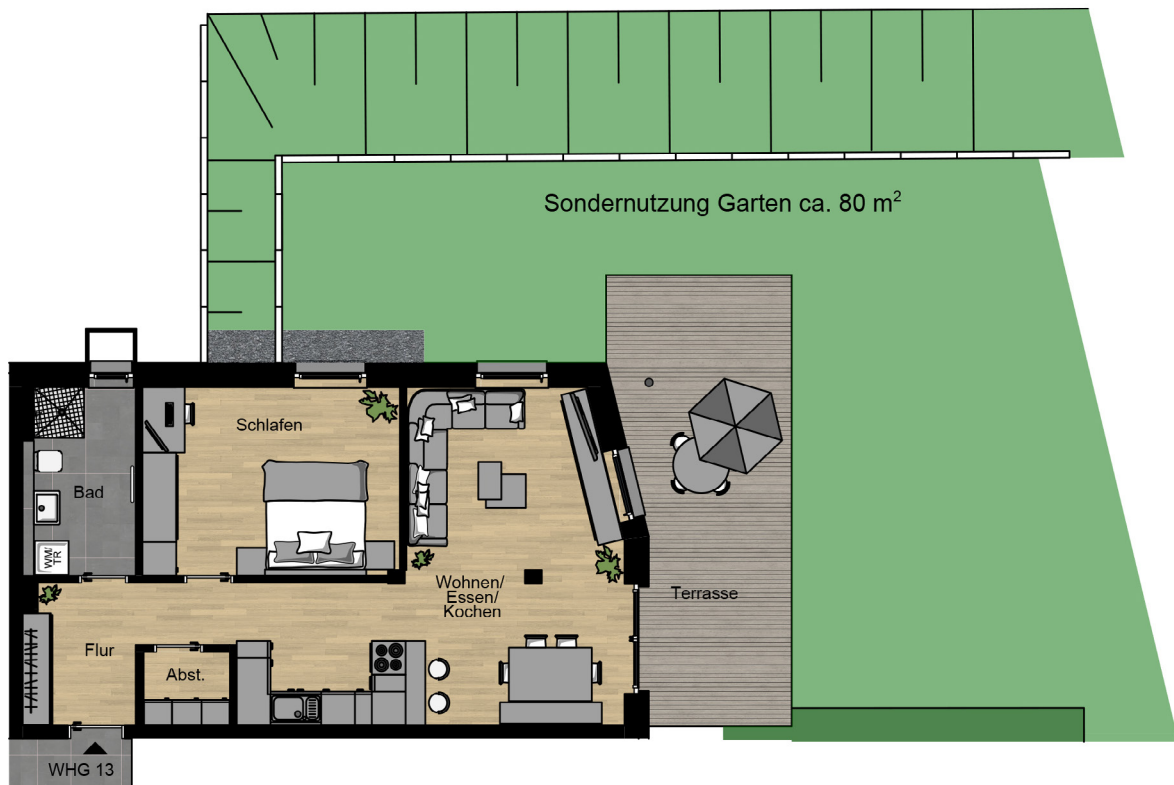

Mein Zuhause

Klosterblick

Bad Schussenried, Abt-Berchtold-Straße 2,4,6
Haus C, Wohnung 13

UG, 2,5 Zimmer, Terrasse, 69 m²

Flur	6,85 m ²
Bad	6,47 m ²
Abstellraum	1,96 m ²
Schlafen	15,25 m ²

Wohnen/ Essen/ Kochen	30,10 m ²
Terrasse	2,62 m ²
Terrasse	6,27 m ²

Grundriss ohne Maßstab. Planungsänderungen vorbehalten.