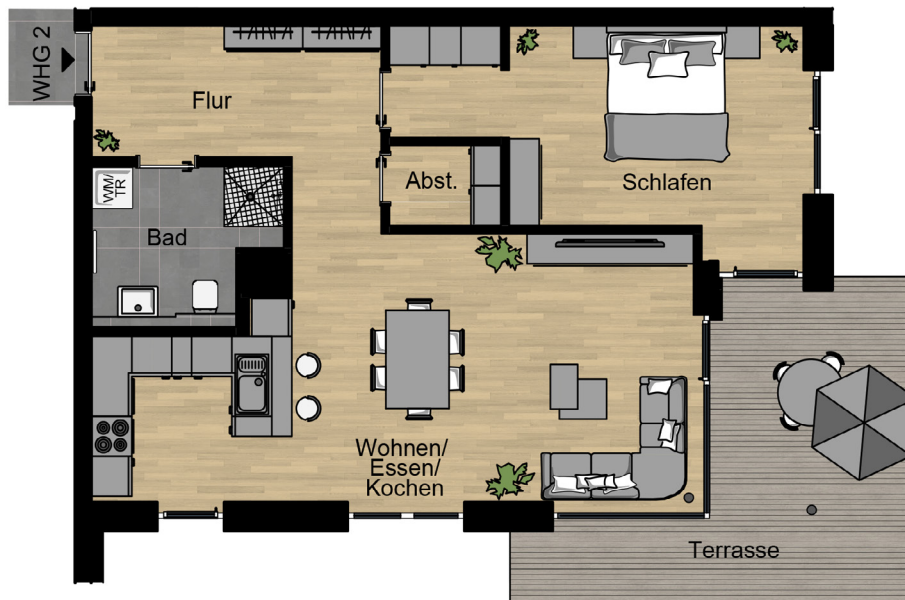

Mein Zuhause

Klosterblick

Bad Schussenried, Abt-Berchtold-Straße 2,4,6
Haus C, Wohnung 2

EG, 2,5 Zimmer, Terrasse, 78 m²

Flur	8,51 m ²	Schlafen	17,46 m ²
Bad	5,93 m ²	Wohnen/ Essen/ Kochen	34,92 m ²
Abstellraum	2,01 m ²	Terrasse	9,24 m ²

Grundriss ohne Maßstab. Planungsänderungen vorbehalten.