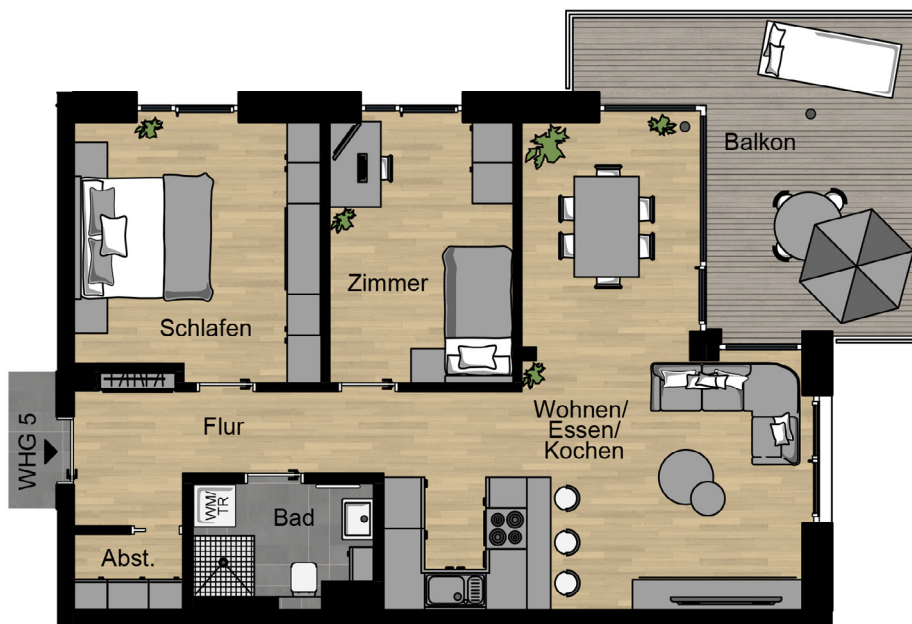

Mein Zuhause

Klosterblick

Bad Schussenried, Abt-Berchtold-Straße 2,4,6
Haus C, Wohnung 5

1. OG, 3,5 Zimmer, Balkon, 76 m²

Flur	7,00 m ²
Bad	4,11 m ²
Abstellraum	1,75 m ²
Schlafen	13,66 m ²

Zimmer	10,52 m ²
Wohnen/ Essen/ Kochen	31,30 m ²
Balkon	8,33 m ²