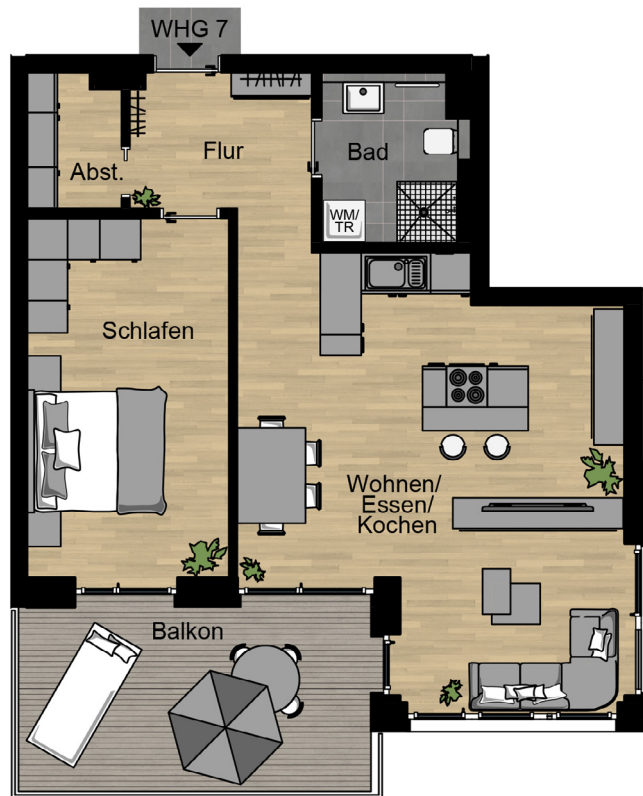

# Mein Zuhause

## Klosterblick

Bad Schussenried, Abt-Berchtold-Straße 2,4,6  
Haus C, Wohnung 7

### 1. OG, 2,5 Zimmer, Balkon, 69 m<sup>2</sup>

Flur	6,01 m <sup>2</sup>	Schlafen	15,78 m <sup>2</sup>
Bad	5,00 m <sup>2</sup>	Wohnen/ Essen/ Kochen	32,64 m <sup>2</sup>
Abstellraum	2,56 m <sup>2</sup>	Balkon	7,40 m <sup>2</sup>